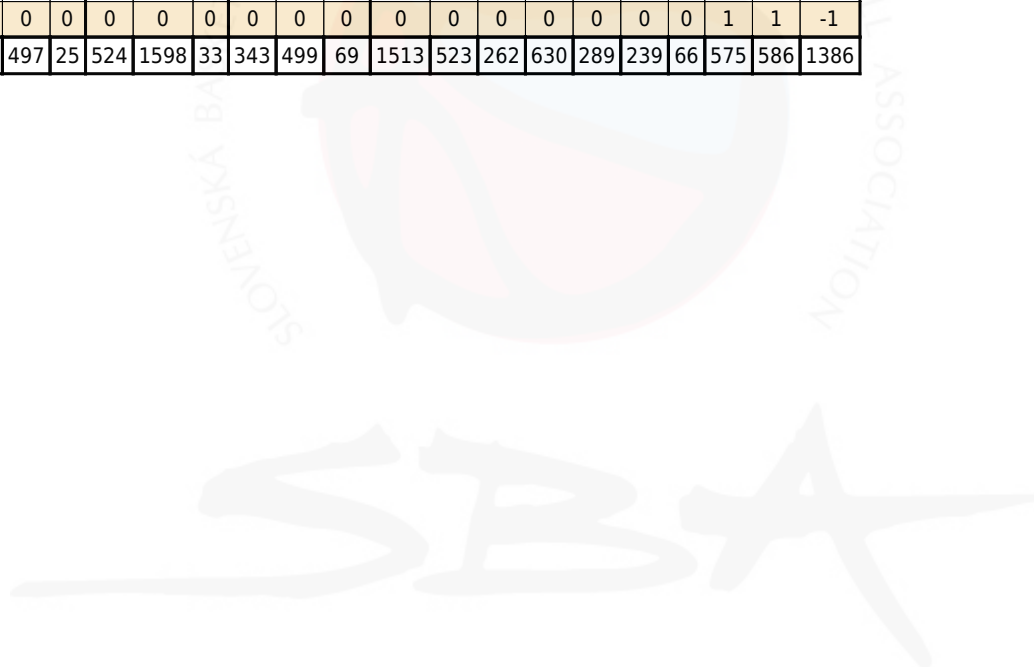

BKM Junior UKF Nitra - Extraliga ženy - Všetky skupiny - Body

Meno hráča	Z	Čas	Sk			S2			S3			Sc			TH			Bo	F+	Du	Do	ZL	AS	BS	SL	F-	HP
			ú	c	%	ú	c	%	ú	c	%	ú	c	%	ú	c	%										
Kováčiková Nikola	28	925	0	0	0	84	211	40	38	134	28	122	345	35	102	124	82	384	130	46	124	53	58	16	111	83	367
Fehérová Viktória	28	829	0	0	0	81	176	46	14	63	22	95	239	40	67	89	75	271	87	46	89	59	25	10	67	58	282
Dubeňová Laura	15	375	0	0	0	33	83	40	15	34	44	48	117	41	39	51	76	150	42	28	80	14	10	12	28	47	185
Martišková Natália	24	616	0	0	0	40	117	34	7	41	17	47	158	30	37	69	54	138	73	28	77	43	23	1	63	46	124
Šklubová Petra	26	607	0	0	0	41	148	28	11	55	20	52	203	26	19	46	41	134	50	37	29	35	25	4	60	62	62
Dubeňová Linda	22	446	0	0	0	28	84	33	12	50	24	40	134	30	29	39	74	121	32	16	54	17	22	7	36	51	113
Svetlíková Soňa	25	476	0	0	0	44	102	43	1	10	10	45	112	40	13	25	52	104	27	10	54	10	8	12	45	64	87
Sailerová Terézia	25	590	0	0	0	20	63	32	16	63	25	36	126	29	10	17	59	98	27	25	68	28	44	3	71	68	118
Migová Monika	17	260	0	0	0	22	68	32	4	16	25	26	84	31	20	29	69	76	32	13	25	15	12	0	40	43	49
Ivanická Monika	28	379	0	0	0	6	29	21	2	24	8	8	53	15	5	8	63	23	18	6	17	11	11	0	38	49	-5
Ondušková Kristína	14	112	0	0	0	3	17	18	1	4	25	4	21	19	2	2	100	11	3	6	12	3	0	1	11	11	6
Kubušová Paula	2	29	0	0	0	0	3	0	1	3	33	1	6	17	0	0	0	3	2	1	1	1	1	0	4	3	-1
Vajková Daniela	1	6	0	0	0	0	0	0	0	0	0	0	0	0	0	0	0	0	0	0	0	0	0	1	1	-1	-1
SPOLU			0	0	0	402	1101	37	122	497	25	524	1598	33	343	499	69	1513	523	262	630	289	239	66	575	586	1386